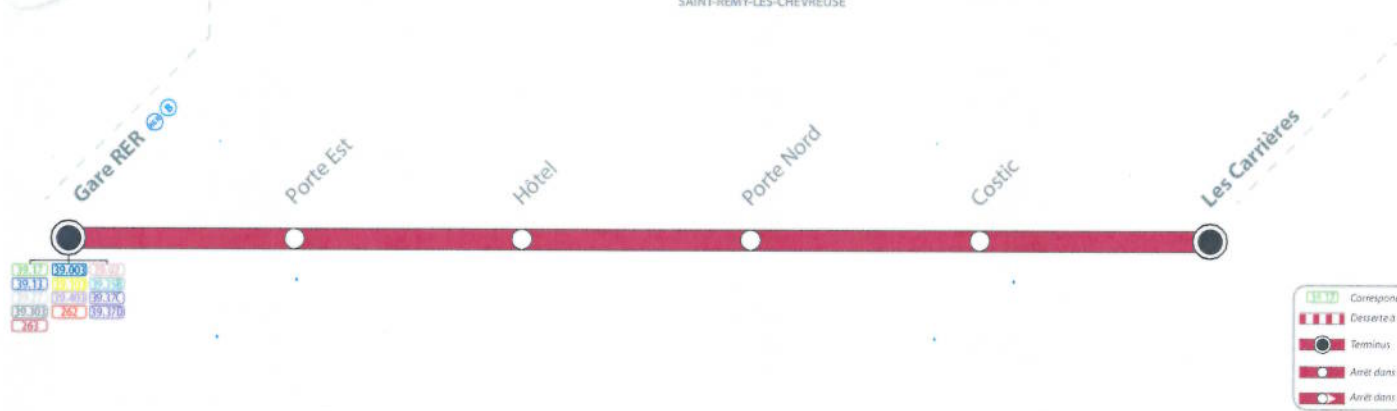

Les tickets

- Disponibles en gares, stations et agences :
- Ticket t+**
À l'unité ou en carnet de 10 tickets, tarif réduit (valable pour les 4 à 10 ans, les titulaires de la carte Famille Nombreuse et Navigo Solidarité)
- Mobills**
Un ticket journalier pour voyager à volonté dans les zones tarifaires choisies
- Paris Visite**
Un ticket pour voyager à volonté dans les zones tarifaires choisies pendant 1,2,3 ou 5 jours
- Ticket Jeunes week-end**
Un ticket journalier pour voyager à volonté dans les zones tarifaires choisies pour les moins de 26 ans
- Ticket d'accès à bord**
À l'unité, valable pour un trajet en bus

LIGNE
39.10

SAINT-RÉMY-LÈS-CHEVREUSE < > DOMAINE SAINT-PAUL

SAINT-RÉMY-LÈS-CHEVREUSE

LIGNE
39.10

ST-RÉMY-LÈS-CHEVREUSE < > DOMAINE ST-PAUL

HORAIRES HIVER

DU 4 SEPTEMBRE 2017 AU 6 JUILLET 2018

Savac Transports
Ile-de-France
37, rue de Dampierre
78472 Chevreuse Cedex